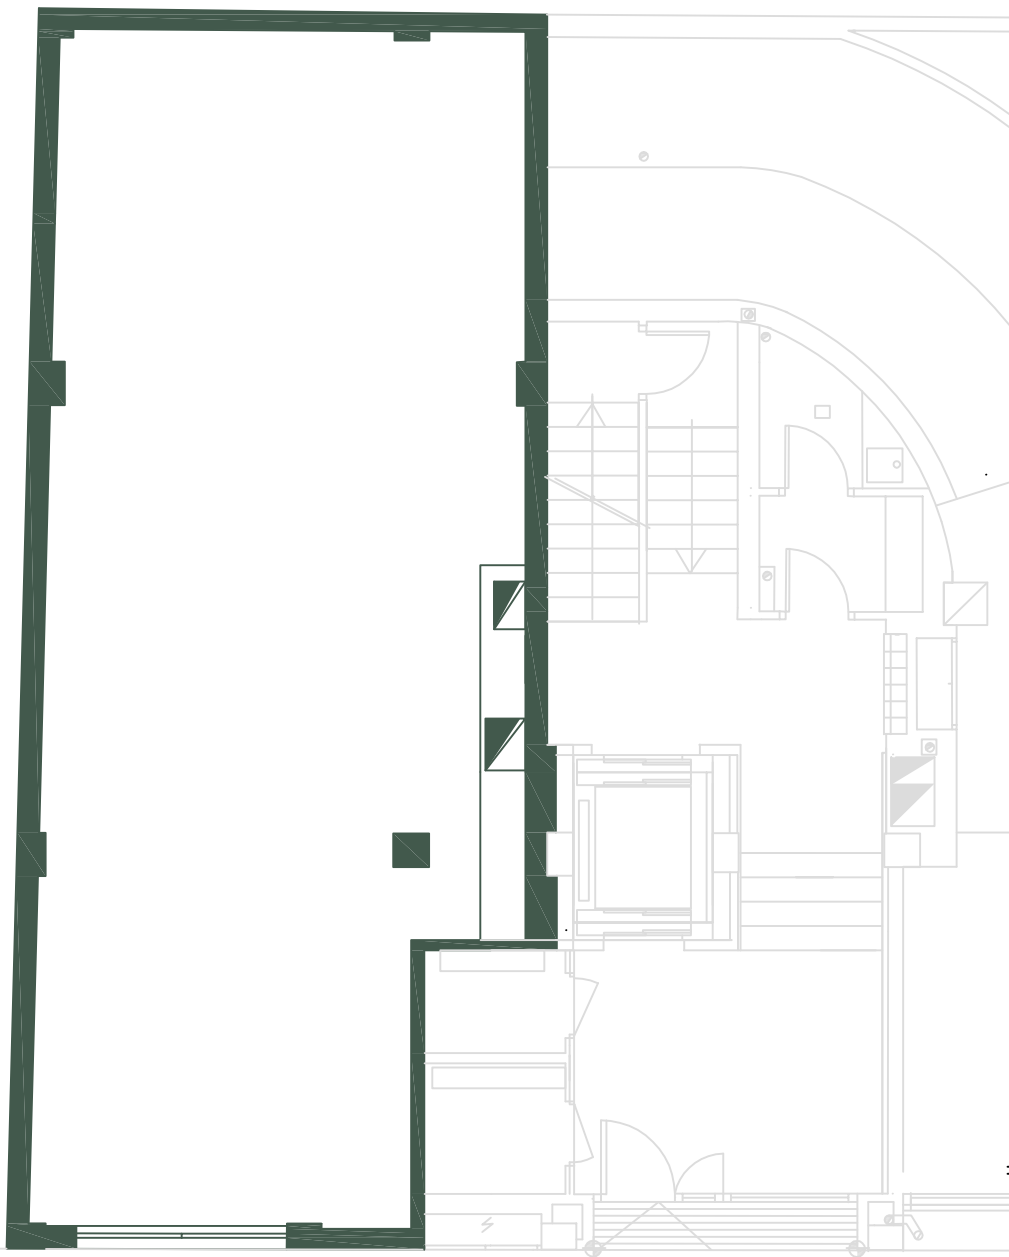

PLANO LOCAL COMERCIAL

PLANO DE LOCAL COMERCIAL

Dirección:

C/PAVIA 36,38,40,42
GUANARTEME

Superficie construida

79,60 m²

NºLocales: 1